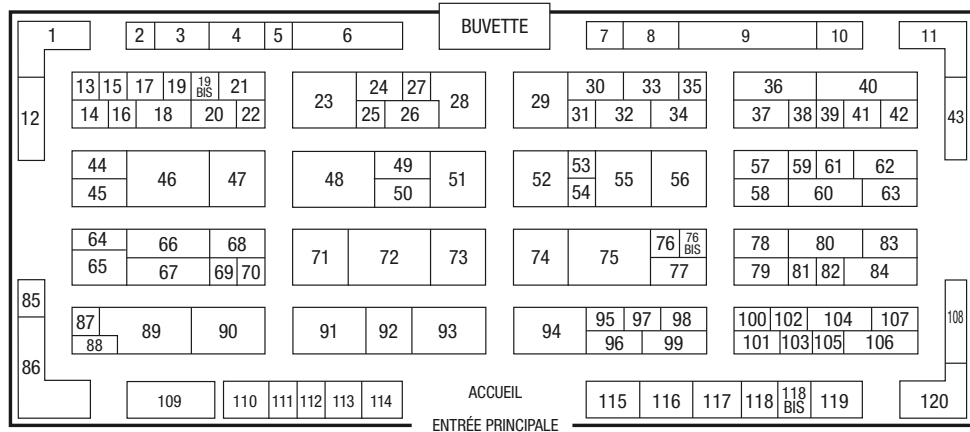

HALL PRINCIPAL

E0 E0

CHAPITEAU HABITAT

E1

4^E SALON DE L'HABITAT

AMEUBLEMENT, DECORATION
PISCINE & JARDIN

CHAPITEAU IMMOBILIER & ÉCO-ÉNERGIES

EXTÉRIEUR

ALES PARC DES EXPOS
26, 27 & 28 SEPT. 08